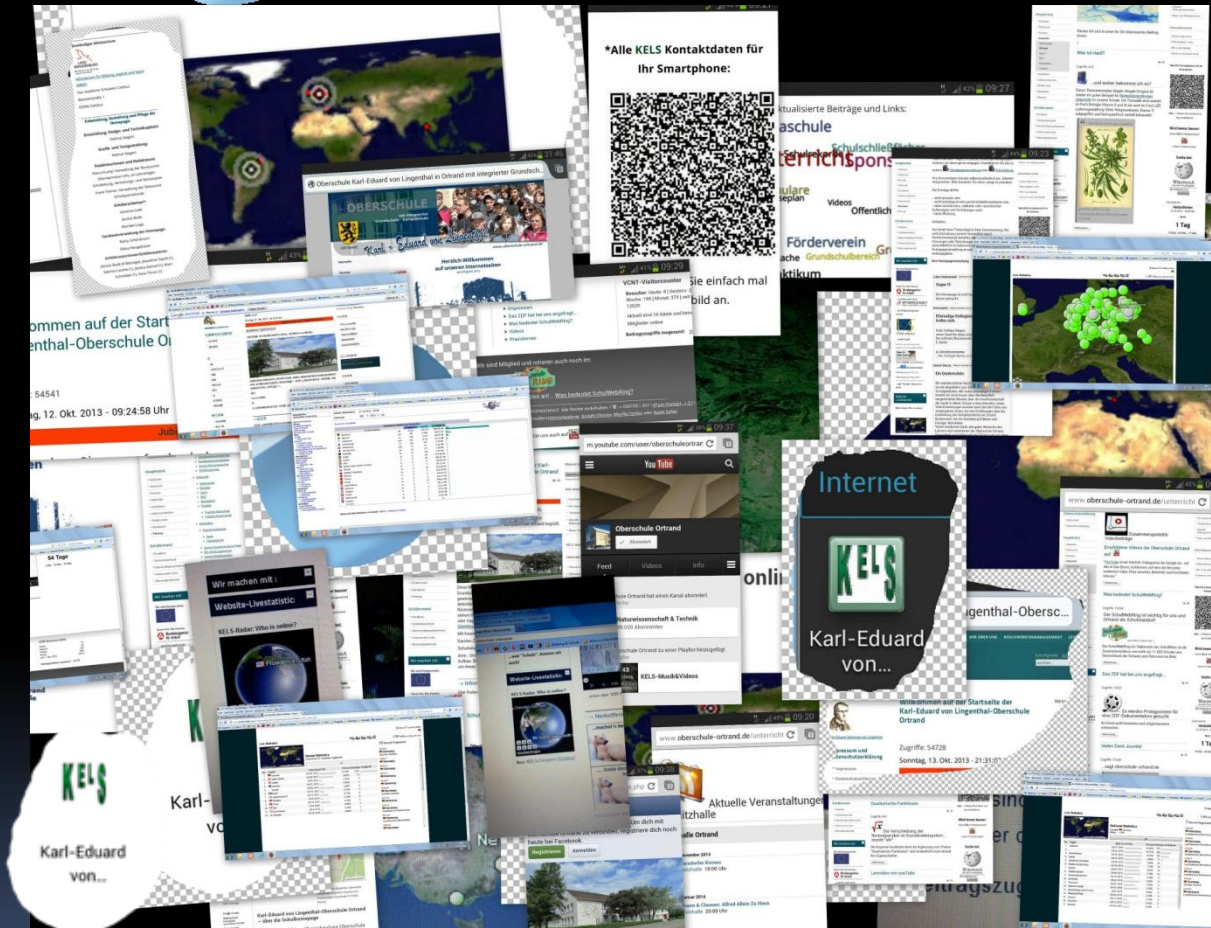

IMPRESSIONEN:

Das i-Tüpfelchen: **KELS**! Unser Favicon, es ist immer im Browser links oben sichtbar

IMPRESSIONEN:

🌐 Oberschule Karl-Eduard von Lingenthal in Ortrand mit integrierter Grundsch...

Das Template der alten Schulhomepage 2011/2012

IMPRESSIONEN:

INTRO SCHULPORTRÄT WER WAR V. LINGENTHAL? WIR ÜBER UNS BESCHWERDENMANAGEMENT LEHRERLOGIN ARCHIV

Karl-Eduard von Lingenthal-OS Ortrand
Unser Motto: Klasse statt Masse

Schriftgröße: [Größer](#) [Reset](#) [Kleiner](#)
suchen...

Aktuelle Seite: Startseite

Karl Eduard Zephanias von Lingenthal

Impressum und Datenschutzerklärung

- Impressum
- Datenschutzerklärung

Hauptmenü

- Startseite
- Chefsache
- Gremien
- Unterricht
- Schulleben

Willkommen auf der Startseite der Karl-Eduard von Lingenthal-Oberschule Ortrand